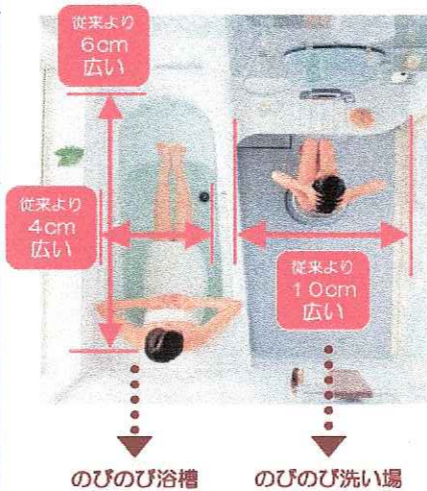

画像はイメージです

バスピアKAシリーズ Nタイプ

1616(1坪サイズ)

スッキリデザインでのびのびできる快適なバスルーム

Color Variation

※ はお見積りカラーです

	カラリ床	カウンター	壁:アクセントパネル	壁:周辺パネル	浴槽
グレー	ミルトライトグレー	ロックグリーン	周辺パネルのみ アクセントパネルなし	キューブホワイト	パステルピンク
ブラック	ミルトベージュ	ロックブラック	キューブグリーン	キューブホワイト	ホワイト
ホワイト	ミルトホワイト	ロックベージュ	キューブイエロー	キューブホワイト	パステルピンク
		ロックホワイト	キューブブルー	キューブホワイト	バナナイエロー
			キューブオレンジ	キューブホワイト	マロンベージュ
				キューブホワイト	フォキーグリーン
				キューブホワイト	
				キューブホワイト	
				キューブホワイト	

KAV1616UNW5BR

CHA51 EAH12 EVH14 HDH1W HMCWW KVR4W SSJ2K TKA20 VGY1W YAA05
 YYP9W

心地よくのびのび

これまでと同じ設置面積で
ワンランク上のひろびろ感を実現!

1616サイズの場合

カラリとした床を実現

翌朝にはくつ下のまま入れます
バスルームのジメジメを解消!

カラリ床
(特許3508761)

どんどん床の水がひいていきます

ユニバーサルデザイン

お子様からお年寄りまで
安心ラクラク

お掃除ラクラク

すきまや凹凸を抑えた
なめらかで一体感のあるフォルム

選択可能なシャワー水栓

サーモスタット水栓に
特徴あるシャワーヘッドが選択可能

さまざまな入浴スタイル

ステップ付浴槽でのびのび入浴

ドア

換気

天井